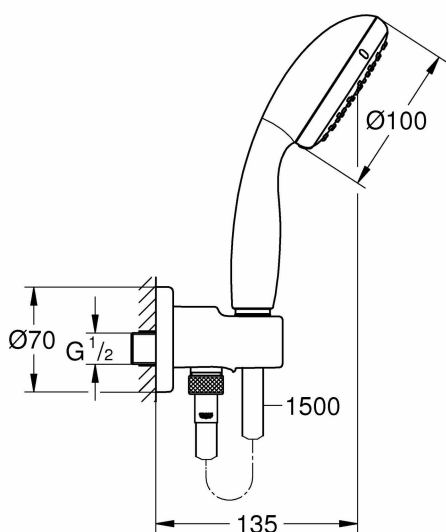

Parametry

Stan

Nowy

Zdjęcia

GROHE

Pure Freude
an Wasser