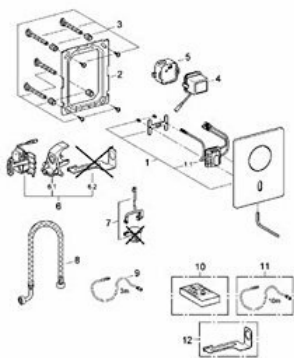

- waga opakowania przedmiotu: 3.3950841826555 pounds
- producent: GROHE
- zewnętrznie przypisany identyfikator produktu: 4005176933806
- zalecane węzły przeglądarki: 20658154031, 20658607031, 20784981031
- numer modelu: 37419000
- rok modelowy: 2018
- nazwa przedmiotu: Tectron Skate Elektronika splukująca na podczerwień do WC
- wykończenie zewnętrzne: Chrom
- data uruchomienia strony produktu: 2020-09-29T00:21:31.085Z

Parametry

Stan

Nowy

Zdjęcia