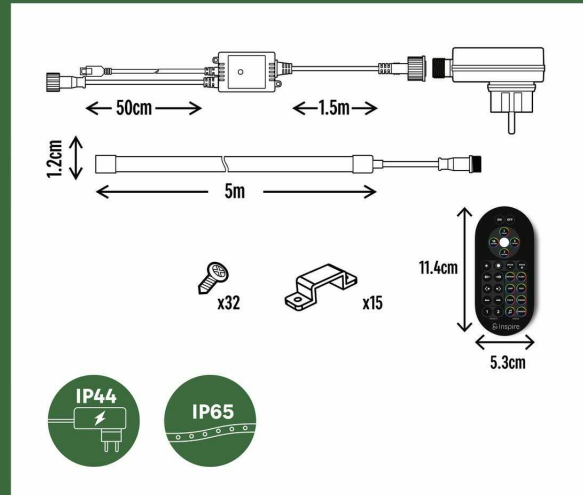

Taśma LED Ribbon RGB Seba 5 m IP44/IP65 Inspire

Indeks: **362412** Producent: **INSPIRE**

Cena: **174.36 zł**

Opis

Taśma LED Ribbon RGB Seba 5 m IP44/IP65 Inspire

Ten zestaw 5M INSPIRE Taśma LED SEBA jest idealny do średniego projektu zewnętrznego, do dekoracji części lub obszaru, takiego jak taras, balkon lub drzewo. Dzięki dynamicznie zmieniającym się kolorom układowi scalonemu RGB, który może reagować na rytm muzyki, zarządzany za pomocą dołączonego pilota, zaoferuje Ci możliwość ustawienia różnych kolorów i scenariuszy, aby stworzyć potrzebną atmosferę, posiada wodoodporną wtyczkę IP44 i taśmę IP65. Łatwa w instalacji, taśma musi być zainstalowana za pomocą przykręcanych klipsów, aby uzyskać ładne renderowanie. Ten produkt jest częścią ekologicznego podejścia, ponieważ Inspire sprawił, że jego sterownik jest naprawialny i gwarantuje produkt przez 5 lat

- **Źródło światła w zestawie** Tak
- **Długość (w m)** 5
- **Zmiana kolorów** Tak
- **Barwa światła** RGB
- **Zmiana barwy światła** Tak
- **Klasa ochronności 2:** urządzenie elektryczne z podwójną izolacją
- **Szerokość (w cm)** 1.15
- **Materiał wykonania** Poliwęglan (PC)
- **Typ instalacji** Ścienny
- **Możliwość ściemniania** Tak
- **Zasilanie** Sieć zasilająca
- **Zapłon** Pilot
- **Kubatura ochrony** Objętość całkowita
- **Pobór mocy (w W)** 19
- **Napięcie (w V)** 220-240
- **Pilot na wyposażeniu** Tak
- **Transformator w zestawie** Tak
- **Marka handlowa** INSPIRE
- **Gwarancja (w latach)** 5
- **Kod PKWiU** 27.40.25.0
- **Kod EAN** 3276007670691

Parametry

Zdjęcia

Seba 5m

5 YEAR Guarantee

Inspire

5 YEAR Guarantee

Inspire