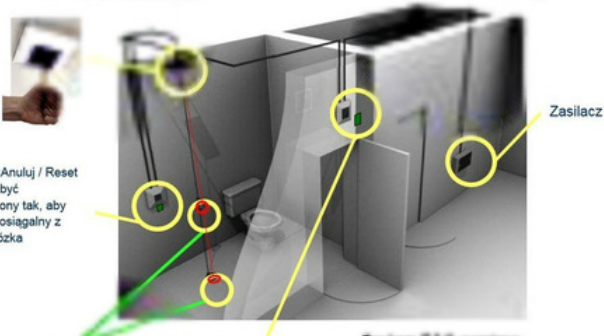

Etykiety o wysokim kontraście, Sznur dźwigni o dwóch długościach

- **Kolor obudowy** Biały
- **Napięcie znamionowe** 12 V
- **Rodzaj akcesorium** Przycisk alarmowy

Parametry

Rodzaj	Dymu
Marka	inny
Kod producenta	776547
Typ alarmu	Przewodowy
EAN	5018987022606
Waga produktu z opakowaniem jednostkowym	1
Stan	Nowy

Zdjęcia

EAA system

Przycisk 'Anuluj / Reset powinien być umieszczony tak, aby był łatwo osiągalny z WC i z wózka

Poziomy "obrotowy" sygnał jest tak ustawione, aby umieszczony być 100mm nad poziomem siedziska w łazience 800 do 1000 mm - wst. instalacja

Sygnalizator optyczno-akustyczny nad drzwiami zapewnia sygnał alarmowy

Zasilacz

Zestaw EAA zawiera:
 sygnał ostrzegawczy sufitowy,
 przycisk resetu, zasilacz,
 Sygnalizator opt.-akust., naklejkę informacyjną