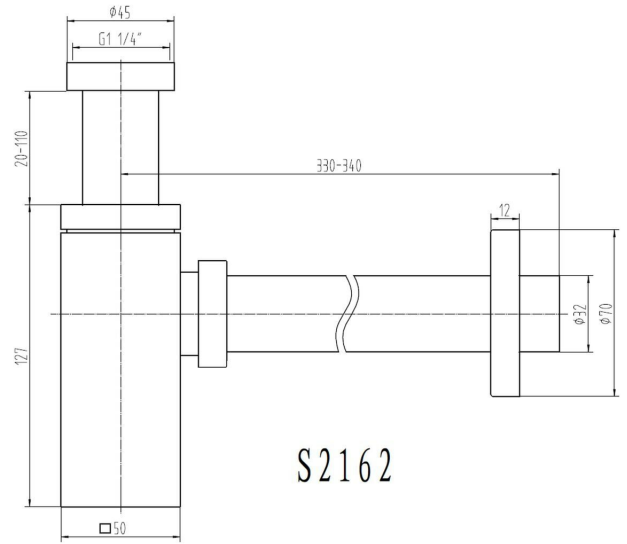

Syfon umywalkowy dekoracyjny KWADRATOWY CHROM JANO

Indeks: 9219 Producent: JANO

Cena: **222.65 zł**

Opis

Syfon umywalkowy dekoracyjny KWADRATOWY CHROM JANO

Metalowy odpływ, nowoczesny designe,

- **Materiał wykonania** Chrom
- **Kolor** Srebrny
- **Oszczędność miejsca** Nie
- **Kształt syfonu** Kwadratowy
- **Uruchomienie odprowadzenia** Odpływ swobodny
- **Rodzaj korka** Syfon
- **Wysokość (w cm)** 35
- **Szerokość (w cm)** 14.7
- **Waga (w kg)** 1
- **Gwarancja (w latach)** 2

Parametry

Marka	JANO
Rodzaj	Umywalkowy
Materiał	metal
Średnica	32
Kod produktu	45816085
EAN	5908289683837
Stan	Nowy

Zdjęcia

S2162