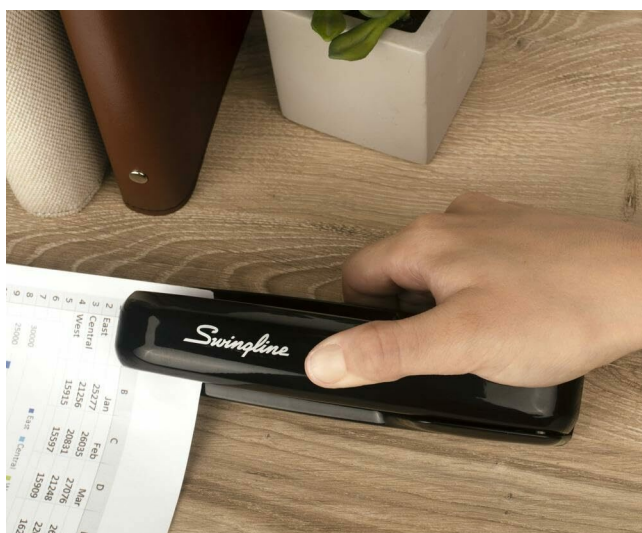

- **producent:** ACCO Brands
- **zalecane węzły przeglądania:** 26849141031
- **numer modelu:** S7074732
- **Tryb pracy:** Ręczny
- **nazwa przedmiotu:** Swingline Zszywacz 747 zszywacz biurkowy, pojemność 30 arkuszy, trwały metalowy zszywacz do biurka, czarny (74732)
- **data premiery:** 2018-12-11T00:00:01Z
- **data uruchomienia strony produktu:** 2020-12-15T22:25:46.809Z
- **materiał:** Metal

Parametry

Stan

Nowy

Zdjęcia

**Securely
staples 30 sheets**