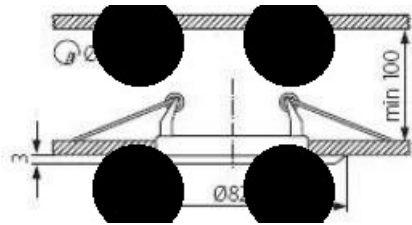

Producent: Kanlux

Parametry

Kod producenta CT-2114-C/M

Kształt okrągły

Długość/wysokość 3

Szerokość 8.2

Głębokość 8.2

Liczba punktów

Waga produktu z

opakowaniem

jednostkowym 0.15

Stan Nowy

Zdjęcia

Kanlux ARGUS CT-2114

Oprawa jest przystosowana do żarówek o klasach energetycznych

Energy efficiency scale from A++ to E. A light bulb icon is shown next to the scale, indicating that the fixture is suitable for bulbs in the A++ to E range.