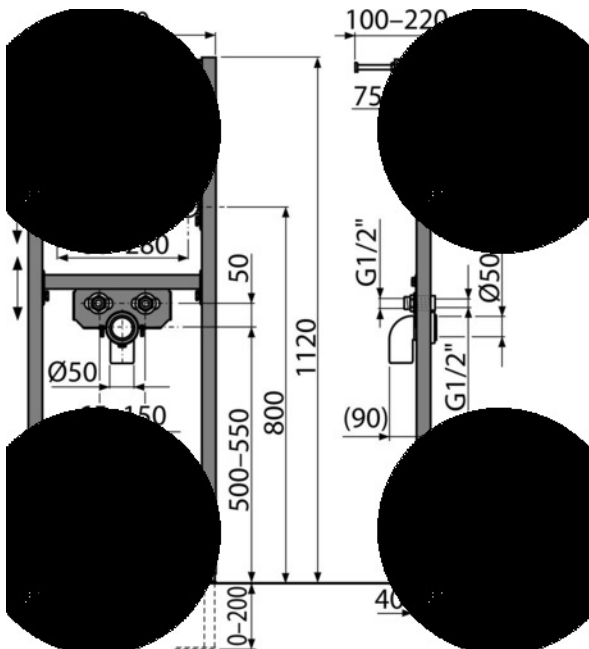

Inovace montážních rámu

NOVÁ VÝŠKA
1120 mm

SJEDNOCENÁ ŠÍŘKA
510 mm