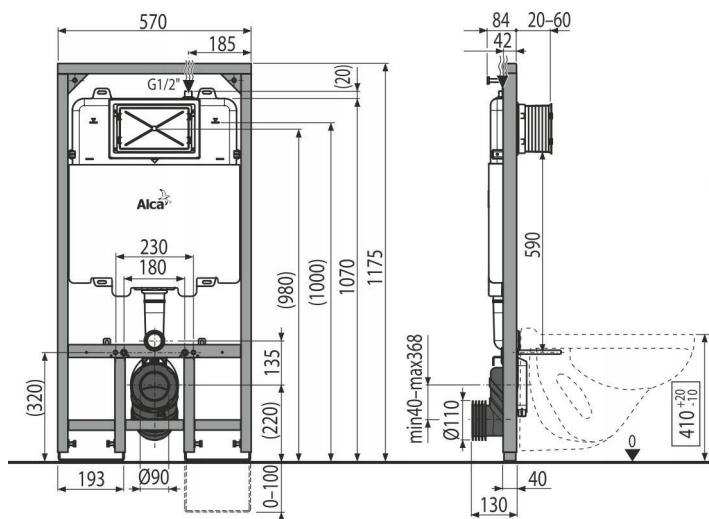

Stelaż do WC podtynkowy SLIM do suchej zabudowy (karton–gips) (głębokość zabudowy 84mm)

Indeks: **213983** Producent: **ALCADRAIN** Kod producenta: **AM1101/1200**

Cena: **856.10 zł**

Opis

Stelaż do WC podtynkowy SLIM do suchej zabudowy (karton–gips) (głębokość zabudowy 84mm)

Producent: ALCADRAIN

Parametry

Wysokość	120
Kod producenta	Am1101/1200 sadromodull slim
Rodzaj	do toalety
EAN	8595580551384
Stan	Nowy

Zdjęcia

Alca PLAST®