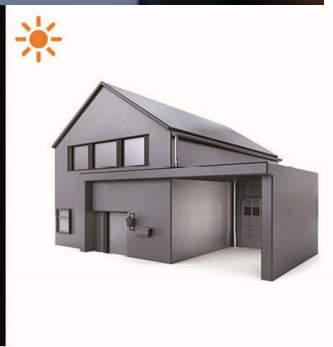

100%
energy saving

Light Off