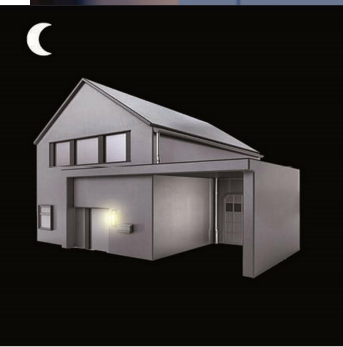

100%
energy saving

Light On