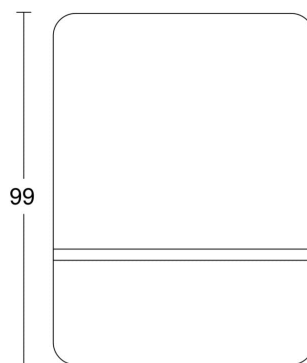

- **moc:** 1000 watts
- **kształt przedmiotu:** kształt prostokątny
- **zalecane węzły przeglądarki:** 20658608031, 20785924031
- **Tryb pracy:** EIN-AUS
- **Napięcie:** 230 volts
- **materiał:** Tworzywo sztuczne
- **typ mocowania:** Montowany na ścianie

Parametry

Stan

Nowy

Zdjęcia

Twilight switch

1000 W

1000 W max.
(LED-ready)

IP54

2 - 30 lux

energy saving

CE

74

37