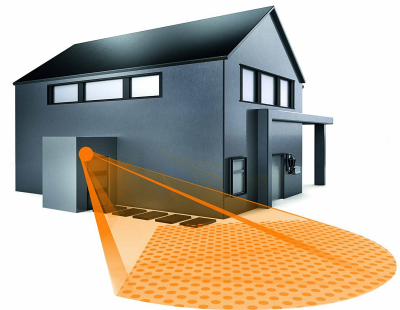

Parametry

Stan

Nowy

Zdjęcia

Über 70 smarte Produkte vernetzen und steuern mit nur 1 Box

SHELLENBERG
Antriebstechnik

STENEL
Sensortechnik

P Paulmann
Innenbeleuchtung

ABUS
Sicherheitstechnik

Über 70 smarte Produkte vernetzen und steuern mit nur 1 Box

SHELLENBERG
Antriebstechnik

STENEL
Sensortechnik

P Paulmann
Innenbeleuchtung

ABUS
Sicherheitstechnik