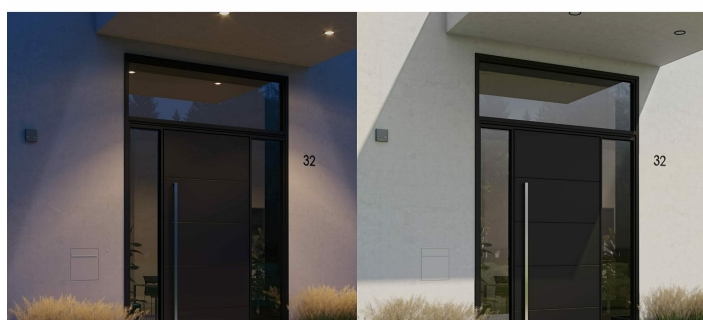

- **Napięcie:** 230 volts
- **data uruchomienia strony produktu:** 2023-03-02T15:03:37.483Z
- **materiał:** Tworzywo sztuczne

Parametry

Stan Nowy

Zdjęcia

Night: Light on

Day: Light off

1000 W max. 1000 W (max. 250 W LED)	twilight switch	IP54
plastic free packaging	1 - 75 lux	connectable via cable