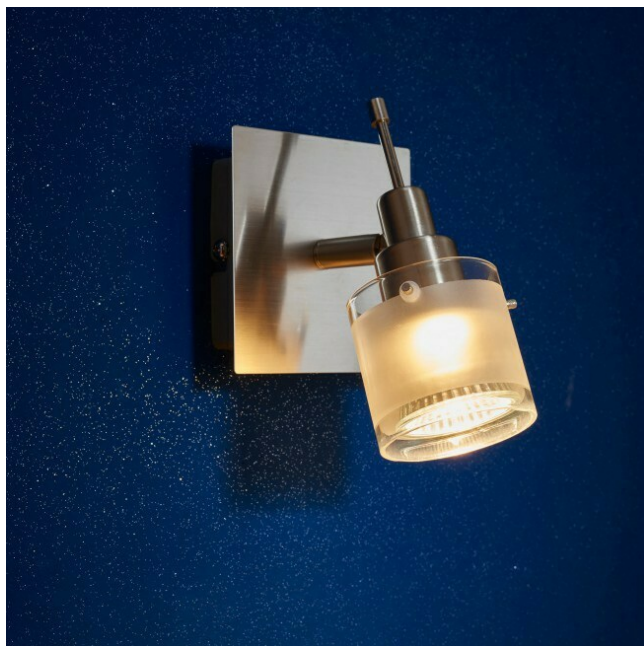

Parametry

Stan	Nowy
Marka	Inny producent
Kolor	inny
Długość/wysokość	1
Średnica/szerokość klosza	1
Szerokość	1
Liczba punktów światła	1
Rodzaj gwintu	GU10
Kolekcja	4362345
Kod produktu	432524352
EAN	3663602850649

Zdjęcia

This luminaire is compatible with bulbs of the energy classes:

Ce luminaire est compatible avec des ampoules des classes énergétiques :

Этот светильник совместим с лампами следующих классов энергопотребления:

Bu armatür enerjisi sınıf ların ampul ile uyumludur:

Acest corp de iluminat este compatibil cu becurile din clasele energetice:

Oprawa jest przystosowana do żarówek o klasach energetycznych:

Esta luminaria es compatible con bombillas de las clases energéticas:

Candeeiro compatível com lâmpadas das classes energéticas:

Diese Leuchte ist geeignet für Leuchtmittel der Energieklassen:

Colours 31033P1

874/2012