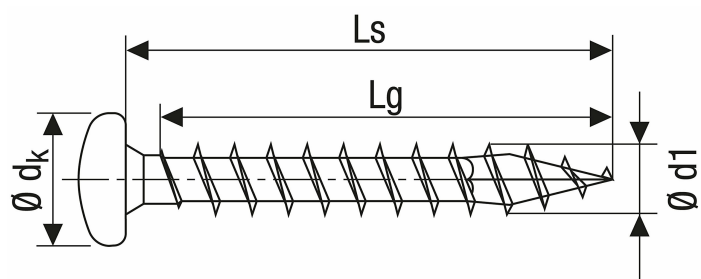

- **nazwa przedmiotu:** SPAX Śruba uniwersalna, 4,5 x 16 mm, 1000 sztuk, rowek krzyżowy Z2, półokrągła główka, pełny gwint, 4CUT, WIROX A3J, 0231010450165
- **wykończenie zewnętrzne:** Ocynkowany
- **materiał:** Stal stopowa

Parametry

Stan

Nowy

Zdjęcia