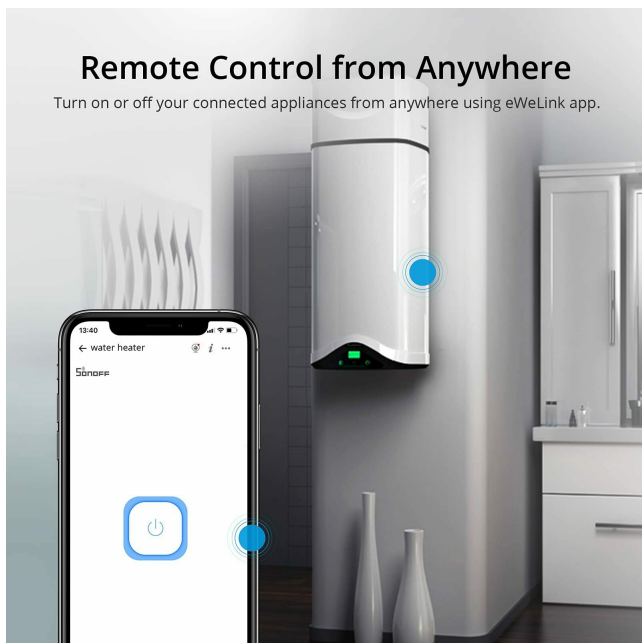

- **typ przełącznika:** Inteligentny
- **waga przedmiotu:** 0.12 kilograms
- **punkt znaku wypunktowania:** **【Pilot zdalnego sterowania aplikacjami】** Zdalne sterowanie urządzeniami i urządzeniami za pomocą aplikacji eWeLink na smartfonie lub tablecie. Brak ograniczeń odległości/czasu., **【Synchronizowana szybkość i oszczędność energii】** Dostosuj timery odliczania/proste / powtarzalne, aby automatycznie włączyć/wyłączyć inteligentne gniazdo w razie potrzeby., **【Łatwy w użyciu】** Wystarczy podłączyć urządzenie do inteligentnego gniazda i podłączyć go do sieci Wi-Fi., **【Sterowanie głosem】** SONOFF S26R2 jest kompatybilny z Amazon Alexa (Amazon Echo/Echo Dot/Amazon Tap) i Google, Uwaga: router musi mieć 2,4 GHz (5,0 GHz WiFi nie jest obsługiwany), ale nie ma ograniczeń dla sieci smartfonów (sieć 2G/3G/4G/WiFi jest poprawna).
- **marka:** SONOFF
- **aktualna ocena:** 16 amps
- **poziom opakowania:** unit
- **rozmiar:** S26R2-1PCS
- **numer części:** S26R2TPE
- **kolor:** 1 opakowanie
- **waga opakowania przedmiotu:** 0.12 kilograms
- **producent:** Sonoff
- **zewnętrznie przypisany identyfikator produktu:** 6920075776454
- **zalecane węzły przeglądania:** 20784350031
- **numer modelu:** S26R2TPE
- **Tryb pracy:** OFF-NONE-ON
- **nazwa przedmiotu:** SONOFF Inteligentne gniazdo S26R2TPE-FR Inteligentna wtyczka Wi-Fi Biała
- **stopień ochrony międzynarodowej:** ip55

- data uruchomienia strony produktu: 2022-03-05T03:26:22.474Z
- materiał: Tworzywo sztuczne

Parametry

Stan

Nowy

Zdjęcia

Remote Control from Anywhere

Turn on or off your connected appliances from anywhere using eWeLink app.