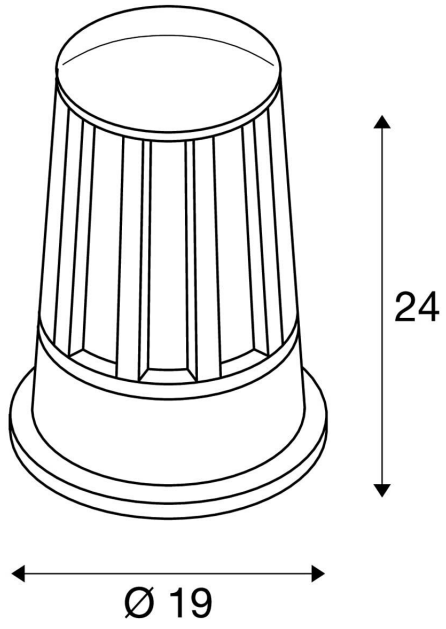

SLV

Item-no. 230435
(mm)

nicht maßstäblich
nicht maßstäblich

SLV