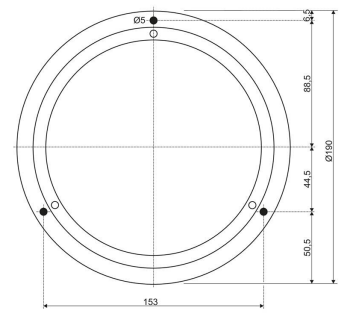

SLV

Item-no. 230435
(mm)

nicht maßstäblich
nicht maßstäblich