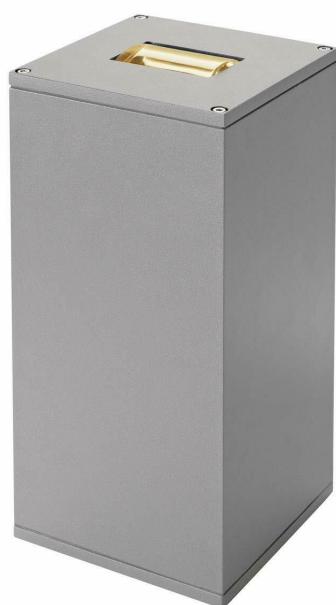

lampa do montażu na zewnątrz, lampa ogrodowa / IP44 3000 K 29,0 W 2130 lm szara

- **wzór:** Z wbudowaną diodą LED
- **waga opakowania przedmiotu:** 2.58 kilograms
- **producent:** SLV
- **moc:** 29 watts
- **zewnątrznie przypisany identyfikator produktu:** 4024163175739, 04024163175739
- **zalecane węzły przeglądamy:** 20785979031, 20658608031
- **numer modelu:** 234514
- **nazwa przedmiotu:** SLV 234514 Big Theo Wall lampa ścienna, 3000 K Flood/Beam, 29 W, srebrno-szara, 13,5 x 13 x 29 cm
- **rodzaj źródła zasilania:** okablowany
- **Napięcie:** 230 volts
- **data uruchomienia strony produktu:** 2020-12-04T21:21:16.207Z
- **jasność:** 2130 lumen
- **materiał:** Aluminium Szkło
- **typ mocowania:** Montowanie na ścianie
- **wymagany jest montaż:** 1

Parametry

Stan

Nowy

Zdjęcia

SLV