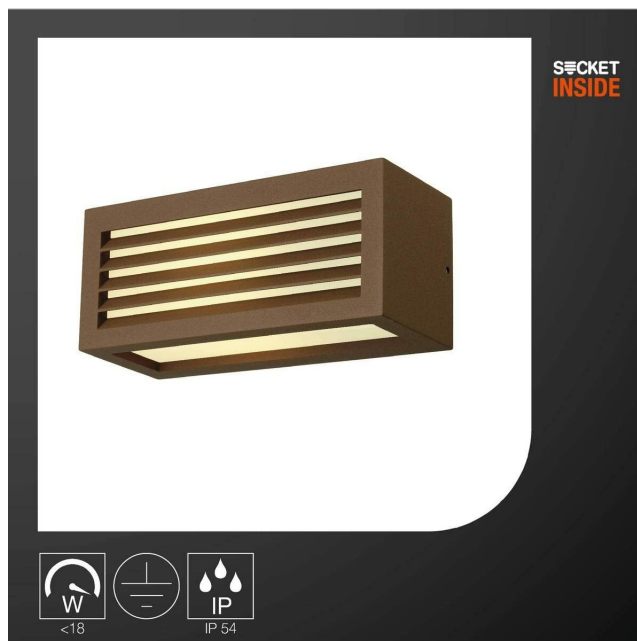

SLV 232497 Box-L lampa ścienna, rdza

Indeks: 230149 Producent: SLV Kod producenta: 232497

Cena: **598.48 zł**

Opis

SLV 232497 Box-L lampa ścienna, rdza

Producent: SLV

- Lampa nadaje się do oświetlenia o klasie efektywności energetycznej: A - A+.
- Kolor: rdzawy

- **rodzaj wtyczki zasilającej:** no_plug
- **waga przedmiotu:** 1.18 kilograms
- **Liczba części:** 1
- **marka:** SLV
- **liczba źródeł światła:** 1
- **ogólne słowo kluczowe:** lampa;zestaw;podłogowa;sufitowa;
- **efektywność:** A++
- **Liczba przedmiotów:** 1
- **rozmiar:** 11 x 25 x 11 cm
- **klasa efektywności energetycznej ue:** a_plus_plus_to_e
- **numer części:** 232497
- **styl:** E27.
- **określone zastosowania produktu:** Wyłącznie do użytku na zewnątrz.
- **maksymalna kompatybilna moc źródła światła:** 18 watts
- **kolor:** kolor rdzy
- **waga opakowania przedmiotu:** 1.253 kilograms
- **producent:** SLV
- **moc:** 18 watts
- **numer modelu:** 232497
- **dostawca zadeklarował rozporządzenie dg hz:** not_applicable
- **nazwa przedmiotu:** SLV 232497 Box-L lampa ścienna, rdza
- **stopień ochrony międzynarodowej:** IP44
- **rodzaj źródła zasilania:** okablowany
- **Napięcie:** 230 volts
- **materiał:** aluminium/szkło akrylowe.

Parametry

Stan

Nowy

Kod producenta	232497
Długość/wysokość	25
Szerokość produktu	25
Rodzaj gwintu	E27
Kolekcja	232497
EAN	4024163129381

Zdjęcia

SLV