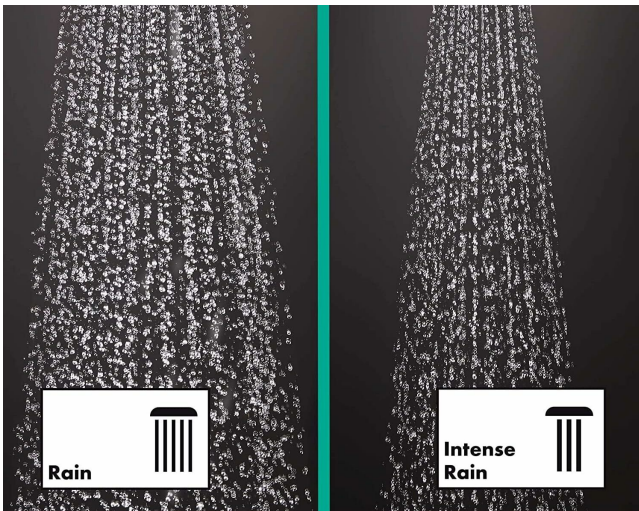

Słuchawka prysznicowa Blend Hansgrohe

Indeks: **181744** Producent: **HANSGROHE** Kod producenta: **26270000**

Cena: **110.20 zł**

Opis

Słuchawka prysznicowa Blend Hansgrohe

Główka prysznicowa Vernis Blend Vario od hansgrohe z 2 rodzajami strumienia oferuje mnóstwo wodnej frajdy przy atrakcyjnej cenie. Główka prysznicowa 100 mm rozprawdza wodę równomiernie po całym ciele. Dwa rodzaje strumienia gwarantują unikalne i przyjemne kąpiele pod prysznicem: Silny strumień Rain zapewnia ożywiającą świeżość dla całego ciała. Strumień IntenseRain rewitalizuje i świetnie zmywa z włosów szampon.

Parametry

EAN	4059625299135
Kształt	okrągły
Linia	Vernis Blend
Marka	Hansgrohe
Kolor	chrom
Liczba funkcji	2
Kod producenta	26270000
Stan	Nowy

XXL Performance

Showering pleasure: the 100 mm shower head spoils you with an even, generous flow of water

Universal Fit

Easy installation: can be screwed onto any standard hose in no time (Universal G 1/2; DN15)

2 Spray Types

Choose between activating Rain and powerful IntenseRain jet

Select Slider

Simple spray switching: simply use the slider on the shower head to quickly switch spray type