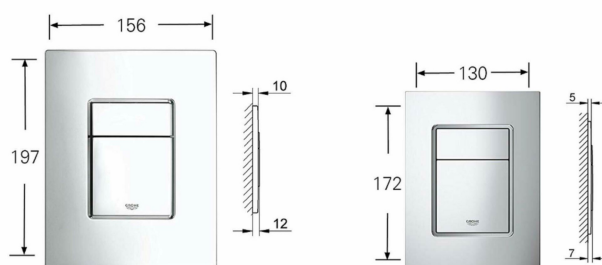

GROHE EcoJoy - zmniejszone zużycie wody dla ochrony środowiska

Liczba uchwytów: 1

- GROHE EcoJoy - zmniejszone zużycie wody dla ochrony środowiska
- **liczba uchwytów:** 1
- **waga przedmiotu:** 0.21 pounds
- **punkt znaku wypunktowania:** GROHE EcoJoy - zmniejszone zużycie wody dla ochrony środowiska
- **ilość sztuk w opakowaniu:** 1
- **marka:** GROHE
- **zewnętrznie przypisany identyfikator produktu:** 783961837792, 4005176836138, 0783961837792, 04005176836138
- **poziom opakowania:** unit
- **rodzaj wykończenia:** Polerowany
- **zalecane zastosowania produktu:** Abdeckplatte
- **rozmiar:** Klassische Größe
- **numer części:** 38732SH0
- **styl:** bez kieszeni rewizyjnej
- **nazwa typu elementu:** GROHE Skate Cosmopolitan
- **producent:** Grohe
- **numer modelu:** 38732SH0
- **nazwa przedmiotu:** Skate Cosmopolitan Przycisk uruchamiający
- **data uruchomienia strony produktu:** 2012-08-07T04:20:43.969Z
- **zawarte komponenty:** No
- **Liczba części:** 1
- **Nazwa modelu:** GROHE Skate Cosmopolitan
- **rodzaj instalacji:** Pojedynczy otwór
- **kolor:** biel alpejska.
- **waga opakowania przedmiotu:** 0.43 kilograms
- **zalecane węzły przeglądania:** 20658607031, 20784981031
- **data premiery:** 2018-03-14T00:00:01Z
- **materiał:** Mosiądz

- przelicznik jednostek: 1

Parametry

Stan Nowy

Zdjęcia

GROHE Skate
Cosmopolitan Classic / S

2 Sizes 12 Colours

Classic
Skate Cosmopolitan

S
Skate Cosmopolitan

Change orientation of logo easily for
horizontal and vertical flush plate fitting