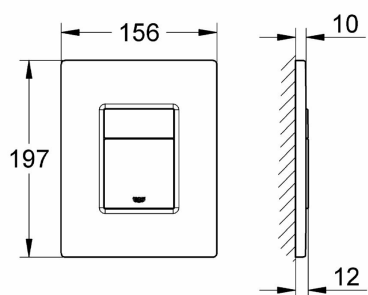

GROHE EcoJoy - zmniejszone zużycie wody dla ochrony środowiska

Liczba uchwytów: 1

- GROHE EcoJoy - zmniejszone zużycie wody dla ochrony środowiska
- **liczba uchwytów:** 1
- **waga przedmiotu:** 0.21 pounds
- **punkt znaku wypunktowania:** GROHE EcoJoy - zmniejszone zużycie wody dla ochrony środowiska
- **ilość sztuk w opakowaniu:** 1
- **marka:** GROHE
- **zewnętrznie przypisany identyfikator produktu:** 783961837792, 4005176836138, 0783961837792, 04005176836138
- **poziom opakowania:** unit
- **rodzaj wykończenia:** Polerowany
- **zalecane zastosowania produktu:** Abdeckplatte
- **rozmiar:** Klassische Größe
- **numer części:** 38732SH0
- **styl:** bez kieszeni rewizyjnej
- **nazwa typu elementu:** GROHE Skate Cosmopolitan
- **producent:** Grohe
- **numer modelu:** 38732SH0
- **nazwa przedmiotu:** Skate Cosmopolitan Przycisk uruchamiający
- **data uruchomienia strony produktu:** 2012-08-07T04:20:43.969Z
- **zawarte komponenty:** No
- **Liczba części:** 1
- **Nazwa modelu:** GROHE Skate Cosmopolitan
- **rodzaj instalacji:** Pojedynczy otwór
- **kolor:** biel alpejska.
- **waga opakowania przedmiotu:** 0.43 kilograms
- **zalecane węzły przeglądania:** 20658607031, 20784981031
- **data premiery:** 2018-03-14T00:00:01Z
- **materiał:** Mosiądz

- przelicznik jednostek: 1

Parametry

Stan Nowy

Zdjęcia

GROHE Skate
Cosmopolitan Classic / S

2 Sizes 12 Colours

Classic
Skate Cosmopolitan

S
Skate Cosmopolitan