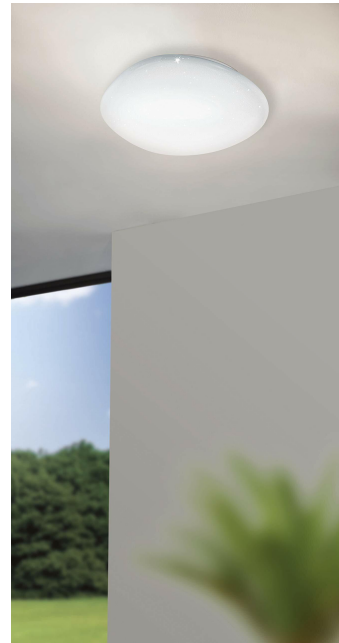

WORK:
4000K 100%

NIGHT LIGHT:
2700K 10%

SWITCH OFF
after 30 minutes

RELAX:
2700K 50%

+ 2 MEMORY FUNCTIONS