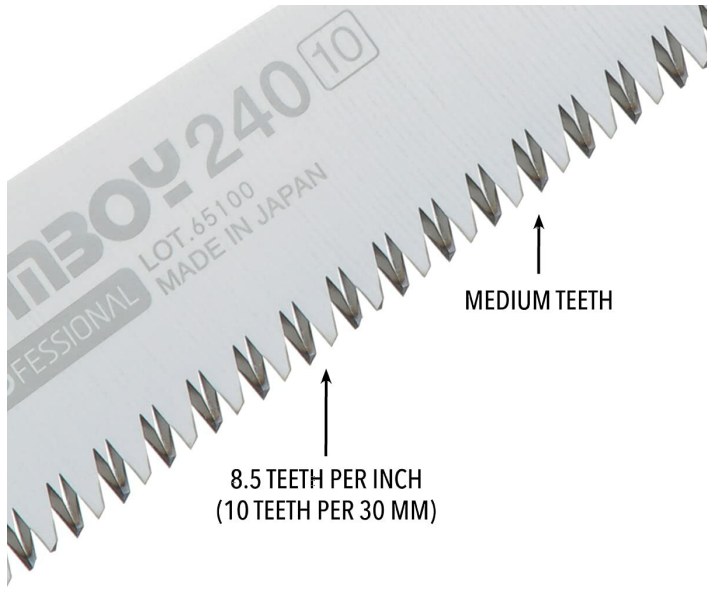

- Nowa seria Professional Edition
- 8,5 zębów na cal (10 zębów na 30 mm) konfiguracja zębów
- 0,6 kg (260 g) waga robocza; 0,8 kg (360 gramów) waga z torbą do przenoszenia
- Przezroczyste tworzywo sztuczne składane wraz z walizką do przechowywania i transportu
- Ograniczona dożywotnia gwarancja producenta dzięki jedwabistemu cięciu

- **zawarte komponenty:** Etui
- **język:** spanish
- **waga przedmiotu:** 0.8 pounds
- **punkt znaku wypunktowania:** Nowa seria Professional Edition, 8,5 zębów na cal (10 zębów na 30 mm) konfiguracja zębów, 0,6 kg (260 g) waga robocza; 0,8 kg (360 gramów) waga z torbą do przenoszenia, Przezroczyste tworzywo sztuczne składane wraz z walizką do przechowywania i transportu, Ograniczona dożywotnia gwarancja producenta dzięki jedwabistemu cięciu
- **ilość sztuk w opakowaniu:** 1
- **zalecenie powierzchniowe:** Drewno, Tworzywo sztuczne
- **marka:** Silky
- **zewnętrznie przypisany identyfikator produktu:** 700681200958, 7123290563185, 4903585121244, 7129984761639, 8390364119794, 7129984807337, 7123290517485, 0700681200958, 04903585121244
- **Liczba przedmiotów:** 1
- **rozmiar:** Saw only
- **numer części:** 121-24

- **kolor:** składany
- **waga opakowania przedmiotu:** 0.42 kilograms
- **prędkość:** 4100 rpm
- **producent:** Silky
- **natężenie w amperach:** 3.4 amps
- **zalecane węzły przeglądu:** 20784312031, 20784869031, 20785747031
- **numer modelu:** 121-24
- **specjalna funkcja:** Zdolność do cięcia skośnego
- **nazwa przedmiotu:** Seidig Professional Series Gomboy 240 piła ręczna do kształtowania krajobrazu, składana, średnie zęby 121-24
- **rodzaj źródła zasilania:** Zasilanie kablem elektrycznym
- **data uruchomienia strony produktu:** 2021-02-15T15:53:16.850Z

Parametry

Stan

Nowy

Zdjęcia

MEDIUM TEETH