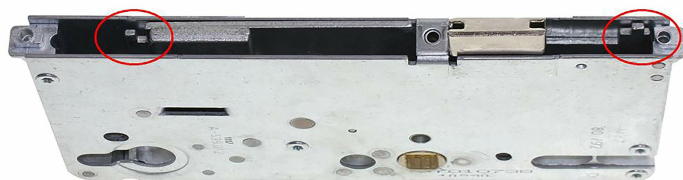

Roto Blokada do naprawy serii C500, 3592P8, srebrna

Indeks: **268965** Producent: **Roto** Kod producenta: **C500**

Cena: 834.49 zł

Opis

Roto Blokada do naprawy serii C500, 3592P8, srebrna

Producent: Roto

Zamek naprawczy do drzwi Roto C500 to profesjonalne rozwiązanie dla osób, które chcą samodzielnie naprawić swój zamek do drzwi. Produkt jest kompatybilny z serią C500, a wymiary trzpienia to 35 mm, a rozstaw to 92 mm. Zamek dostępny jest w eleganckim srebrnym kolorze, dzięki czemu doskonale pasuje do każdego stylu wnętrza.

Zamek naprawczy Roto C500 został wyprodukowany przez markę Roto, która jest znana na całym świecie ze swojej wysokiej jakości produktów. W komplecie znajduje się zamek naprawczy, trzy śruby oraz instrukcja montażu. Produkt jest bardzo łatwy w instalacji i można go używać zarówno z prawej, jak i lewej strony drzwi. Zamek posiada przełączaną pułapkę, co zwiększa bezpieczeństwo domowników.

- Wymiar trzpienia 35 mm
- Rozstaw 92 mm
- orzech 8mm
- Możliwość użycia z prawej i lewej strony
- Przełączana pułapka

- **zawarte komponenty:** 1 x zamek naprawczy, 3 x śruby, 1 x instrukcja montażu
- **rodzaj wtyczki zasilającej:** no_plug
- **Nazwa modelu:** C500 Door
- **marka:** Roto
- **ogólne słowo kluczowe:** Zamek naprawczy C500 3592P8 zamek naprawczy Zamek bazowy zamek do drzwi C500 roto zamek do drzwi c500; zamek do naprawy c500; zamek do drzwi; zamek do drzwi wejściowych; zamek do drzwi srebrny
- **rozmiar:** Rozstaw 92 mm
- **numer części:** C500
- **kolor:** Srebrny
- **nazwa typu elementu:** zamek do drzwi
- **waga opakowania przedmiotu:** 0.64 kilograms
- **producent:** Roto
- **numer modelu:** C500

- **dostawca zadeklarował rozporządzenie dg hz:** not_applicable
- **nazwa przedmiotu:** Roto Blokada do naprawy serii C500, 3592P8, srebrna
- **materiał:** Metal

Parametry

Stan Nowy

Zdjęcia

Bitte auf die Einhängungen achten!