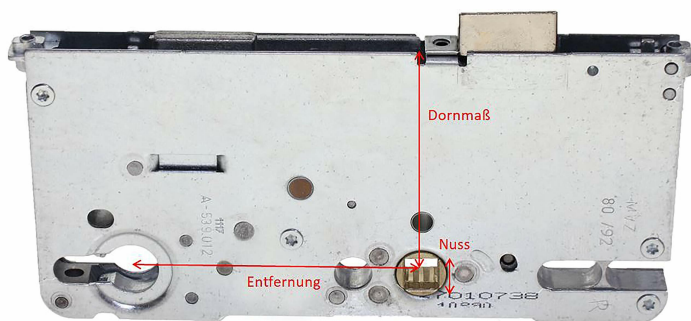

Roto Blokada do naprawy serii C500, 3592P8, srebrna

Indeks: **268965** Producent: **Roto** Kod producenta: **C500**

Cena: 834.49 zł

Opis

Roto Blokada do naprawy serii C500, 3592P8, srebrna

Producent: Roto

Zamek naprawczy do drzwi Roto C500 to profesjonalne rozwiązanie dla osób, które chcą samodzielnie naprawić swój zamek do drzwi. Produkt jest kompatybilny z serią C500, a wymiary trzpienia to 35 mm, a rozstaw to 92 mm. Zamek dostępny jest w eleganckim srebrnym kolorze, dzięki czemu doskonale pasuje do każdego stylu wnętrza.

Zamek naprawczy Roto C500 został wyprodukowany przez markę Roto, która jest znana na całym świecie ze swojej wysokiej jakości produktów. W komplecie znajduje się zamek naprawczy, trzy śruby oraz instrukcja montażu. Produkt jest bardzo łatwy w instalacji i można go używać zarówno z prawej, jak i lewej strony drzwi. Zamek posiada przełączaną pułapkę, co zwiększa bezpieczeństwo domowników.

- Wymiar trzpienia 35 mm
- Rozstaw 92 mm
- orzech 8mm
- Możliwość użycia z prawej i lewej strony
- Przełączana pułapka

- **zawarte komponenty:** 1 x zamek naprawczy, 3 x śruby, 1 x instrukcja montażu
- **rodzaj wtyczki zasilającej:** no_plug
- **Nazwa modelu:** C500 Door
- **marka:** Roto
- **ogólne słowo kluczowe:** Zamek naprawczy C500 3592P8 zamek naprawczy Zamek bazowy zamek do drzwi C500 roto zamek do drzwi c500; zamek do naprawy c500; zamek do drzwi; zamek do drzwi wejściowych; zamek do drzwi srebrny
- **rozmiar:** Rozstaw 92 mm
- **numer części:** C500
- **kolor:** Srebrny
- **nazwa typu elementu:** zamek do drzwi
- **waga opakowania przedmiotu:** 0.64 kilograms
- **producent:** Roto
- **numer modelu:** C500

- **dostawca zadeklarował rozporządzenie dg hz:** not_applicable
- **nazwa przedmiotu:** Roto Blokada do naprawy serii C500, 3592P8, srebrna
- **materiał:** Metal

Parametry

Stan Nowy

Zdjęcia

Bitte auf die Einhängungen achten!