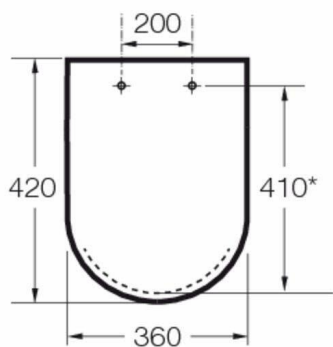

Deska sedesowa jest biała i ma kształt kwadratu. W komplecie znajduje się pokrywa i siedzisko. Przedmiot waży 1 kg i ma numer części A801622004. Oprócz tego, w zestawie zawarte są tabletki zamykające siedzenia.

- Nadaje się do: Toalety
- Kształt: Kwadrat
- Kompatybilny z kubkiem Hall A347627000 i kubkiem A346627000
- Materiał antybakteryjny

- **zawarte komponenty:** Deska sedesowa
- **waga przedmiotu:** 1 kilograms
- **Nazwa modelu:** Przedpokój
- **marka:** Hall
- **ogólne słowo kluczowe:** [] tabletki zamykające siedzenia
- **rodzaj wykończenia:** Białe
- **Liczba przedmiotów:** 1
- **numer części:** A801622004
- **kolor:** biały
- **nazwa typu elementu:** Roca A801622004 pokrywa i siedzisko do kompaktowej toalety z amortyzowanym upadkiem
- **waga opakowania przedmiotu:** 3.81 kilograms
- **producent:** Roca
- **kształt przedmiotu:** Siedzisko
- **numer modelu:** A801622004

Parametry

Stan Nowy

Zdjęcia

Roca

The logo graphic consists of a thick blue horizontal bar that is wavy on the left side and tapers to a point on the right. A small blue trapezoidal shape is positioned to the right of the bar, partially overlapping its end.