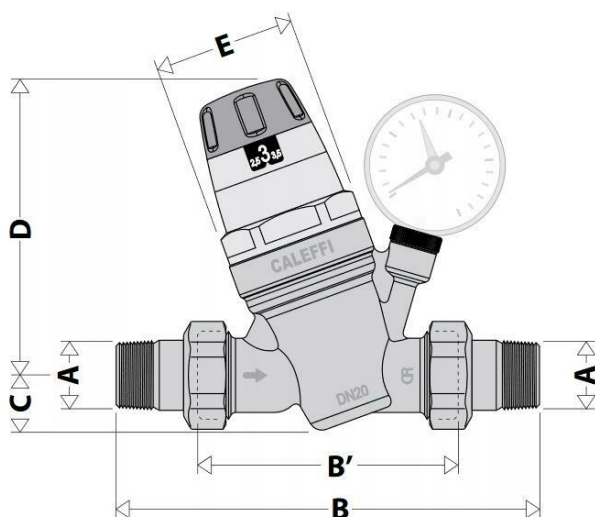

Zdjęcia

CALEFFI
Hydronic Solutions