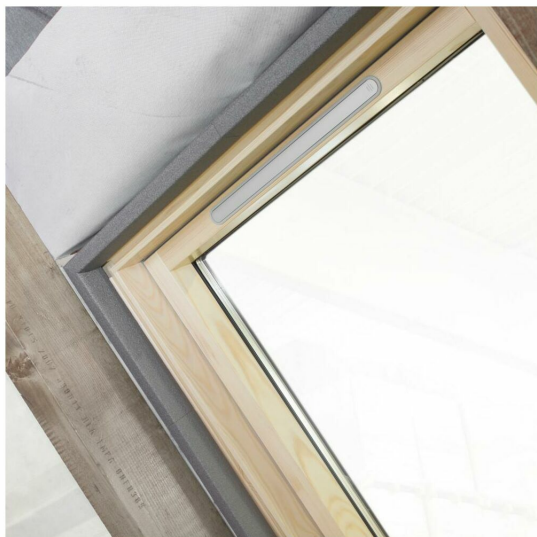

**Skorzystaj z dofinansowania
w ramach:**

- programu „Czyste Powietrze”
- ulgi termomodernizacyjnej

Dowiedz się więcej.
Zeskanuj kod QR
lub wpisz w przeglądarce:
www.czystepowietrze.gov.pl