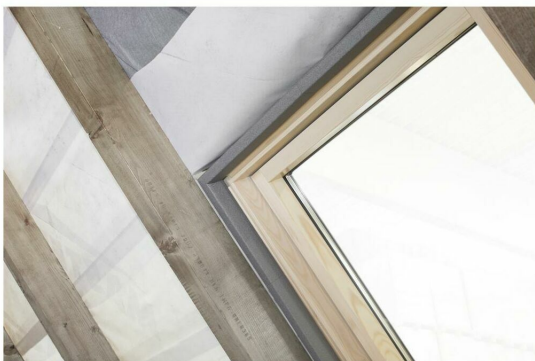

Rama izolacyjna IFC M8A 78 x 140 cm Tyrem

Indeks: **160018** Producent: **TYREM**

Cena: **171.90 zł**

Opis

Rama izolacyjna IFC M8A 78 x 140 cm Tyrem

Rama izolacyjna IFC M8A 78 x 140 cm TYREM to kołnierz izolacyjny ze spienionego polietylenu. Doskonała termoizolacja pomiędzy oknem a krokwiami. Formuje szczelne obramowanie dookoła okna, aby ograniczyć straty ciepła. Jest idealnie dopasowany do wielkości okna, co ułatwia i przyspiesza dokładny montaż. Pasuje do okna Tyrem Standard i Artens Lumiere.

- **Nazwa produktu** Kołnierz izolacyjny
- **Materiał wykonania** Spieniony polietylen
- **Kompatybilność z oknami tej marki** ARTENS i TYREM
- **Model / typ** IFC M8A
- **Wymiary okna dachowego (szer. x wys.) (w cm)** 78 x 140
- **Waga (w kg)** 0.3
- **Zalety produktu** Ograniczenie strat ciepła i szybki montaż.
- **Marka handlowa** TYREM
- **Gwarancja (w latach)** 2

Parametry

Długość	1
Szerokość	1
Kod produktu	6424364
Grubość	1
EAN	5707275086894
Stan	Nowy

Zdjęcia

**Skorzystaj z dofinansowania
w ramach:**

- programu „Czyste Powietrze”
- ulgi termomodernizacyjnej

Dowiedz się więcej.

Zeskanuj kod QR

lub wpisz w przeglądarce:
www.czystepowietrze.gov.pl