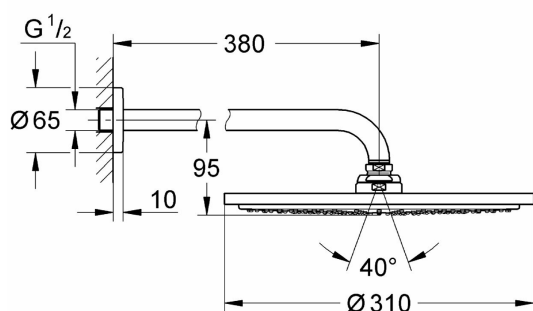

- **rodzaj wykończenia:** chrom
- **Liczba przedmiotów:** 1
- **rodzaj instalacji:** Montowane na ścianie
- **numer części:** 26066000
- **styl:** zestaw prysznicowy
- **kolor:** chrom
- **nazwa typu elementu:** GROHE 26066000 - Essence Ducha empotrada Juego de ducha color cromo
- **waga opakowania przedmiotu:** 10.846632583549 pounds
- **producent:** Grohe
- **kształt przedmiotu:** Okrąg
- **numer modelu:** 26066000
- **dostawca zadeklarował rozporządzenie dg hz:** not_applicable
- **rok modelowy:** 2018
- **nazwa przedmiotu:** Rainshower Cosmopolitan 310 Deszczownica z ramieniem 380 mm, 1 strumień
- **materiał:** Stal nierdzewna

Parametry

Stan

Nowy

Zdjęcia

GROHE

**ONLINE
PLATINUM PARTNER**