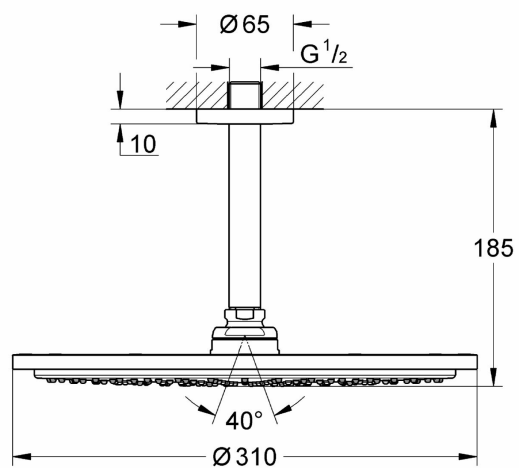

Parametry

Stan

Nowy

Zdjęcia

GROHE

**ONLINE
PLATINUM PARTNER**