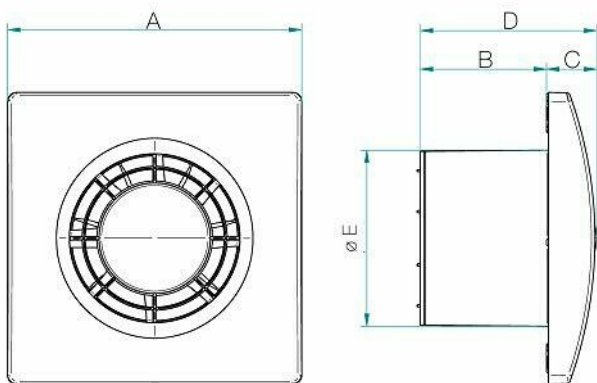

- poziom hałasu: 50 decibels

Parametry

Stan

Nowy

Zdjęcia

Modello	QS90	QS100	QS120	QS150
A	164	164	184	218
B	55	70	81	97
C	28	28	27	27
D	83	98	108	124
Ø E	90	99	119	148
Peso Kg	0,5	0,6	0,7	1,2