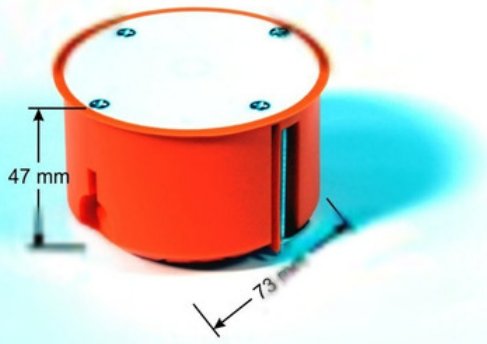

Puszka instalacyjna do pustych ścian z przykręcaną pokrywą wewnętrzną 70

- **Bezhalogenowe** nie
- **Kolor** Pomarańczowy
- **Materiał** Tworzywo sztuczne
- **Zabezpieczenie powierzchni** Inne

Parametry

Szerokość	73
EAN	5907813218842
Rodzaj	Podtynkowe
Kod producenta	33242008
Stan	Nowy

Zdjęcia

P70F

Puszka regipsowa 70mm - osprzętowa - rozgałęźna

Puszka osprzętowa rozgałęźna w komplecie z pokrywą osadzoną osprzętem puszki. Przystosowana do montażu osprzętu o rozstawie otworów mocujących 60mm. Osadzana na otworze montażowym 74mm. Korpus puszki, wykonany z tworzywa samogasnącego.

P70DF
31074008

Służy do osadzania puszek w regipsach, betonach i innych ścianach.

Pokrywa mocowana na 4 wkręty osprzętowe. Dwa z nich są osadzone na otworach o rozstawie 60mm, w pozostałej części montaż na tych puszkach łączników lub gniazd w centralnej części pokrywy osłabienie do doprowadzenia przewodu