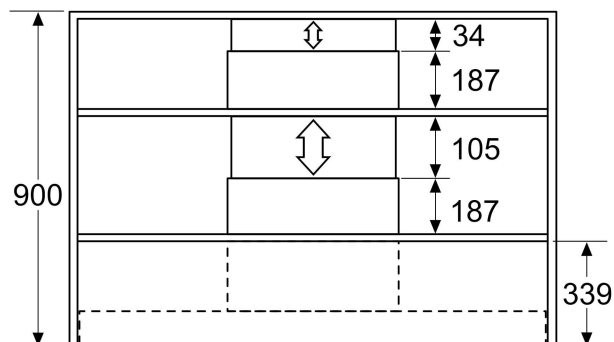

- **waga przesyłki internetowej:** 2.06 kilograms
- **nazwa typu elementu:** Zestaw przedłużający komina
- **kolor:** N/C
- **zawarte komponenty:** nie
- **waga opakowania przedmiotu:** 2.06 kilograms
- **producent:** Bosch
- **waga przedmiotu:** 1.9 kilograms
- **zewnętrznie przypisany identyfikator produktu:** 4242005172542
- **zalecane węzły przeglądarki:** 20784760031
- **punkt znaku wypunktowania:** Przedłużenie komina Bosch DWZ0IB5N0 pozwala na dodanie długości do kanału kominowego, Przedłużenie komina jest kompatybilne z okapami DBB96AF50 i DBB66AF50, Przedłużenie 187-360 mm składa się z dwóch części, co zapewnia indywidualną regulację wysokości., Dodanie akcesorium jest szybkie i łatwe, Dostawa: 1x Przedłużenie komina 187-360 mm
- **ilość sztuk w opakowaniu:** 1
- **numer modelu:** DWZ0IB5N0
- **marka:** Bosch Electroménager
- **nazwa przedmiotu:** Przedłużenie kominka Bosch 187-360 mm DWZ0IB5N0 - okap do zabudowy
- **poziom opakowania:** unit
- **data uruchomienia strony produktu:** 2022-09-17T16:12:41.432Z
- **materiał:** N/C
- **numer części:** DWZ0IB5N0

Parametry

Zdjęcia

Mesures en mm

Mesures en mm

Schéma pour élément haut de 90 cm
(épaisseur de paroi de 16 mm)

Le conduit peut uniquement être monté sur l'appareil en combinaison avec une tablette.
Dans cet exemple, deux jeux de conduits sont nécessaires pour couvrir toute la hauteur d'armoire.