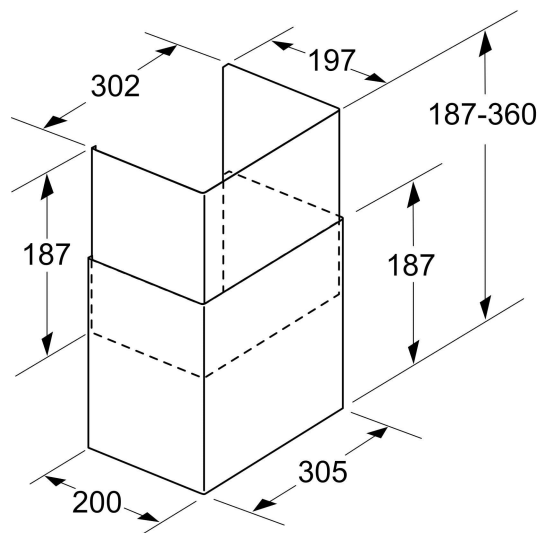

Producent: Bosch

- Przedłużenie komina Bosch DWZ0IB5N0 pozwala na dodanie długości do kanału kominowego
- Przedłużenie komina jest kompatybilne z okapami DBB96AF50 i DBB66AF50
- Przedłużenie 187-360 mm składa się z dwóch części, co zapewnia indywidualną regulację wysokości.
- Dodanie akcesorium jest szybkie i łatwe
- Dostawa: 1x Przedłużenie komina 187-360 mm

Parametry

Zdjęcia

Mesures en mm

Mesures en mm

Schéma pour élément haut de 90 cm
(épaisseur de paroi de 16 mm)

Le conduit peut uniquement être monté sur l'appareil en combinaison avec une tablette.
Dans cet exemple, deux jeux de conduits sont nécessaires pour couvrir toute la hauteur d'armoire.