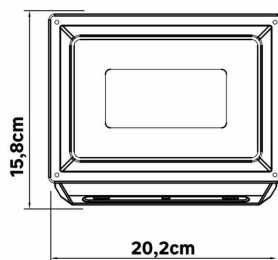

LED   50w
6750 LUMEN

IP65

LUMEN WATT

80-90%