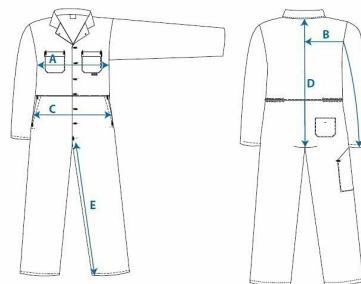

PORTWEST

Men's Neck

S	M	L	XL	XXL	3XL	4XL
37	38	39	41	42	43	44
94	97	100	104	108	112	116

Men's Chest

S	M	L	XL	XXL	3XL	4XL	5XL	6XL	7XL
88	91	95	100	105	110	115	120	125	130
220	225	230	235	240	245	250	255	260	265

Men's Waist

S	M	L	XL	XXL	3XL	4XL	5XL
88	91	95	100	105	110	115	120
71	74	77	80	83	86	89	92

Leg Length

S	M	L	XL	XXL	3XL	4XL	5XL
88	91	95	100	105	110	115	120
71	74	77	80	83	86	89	92