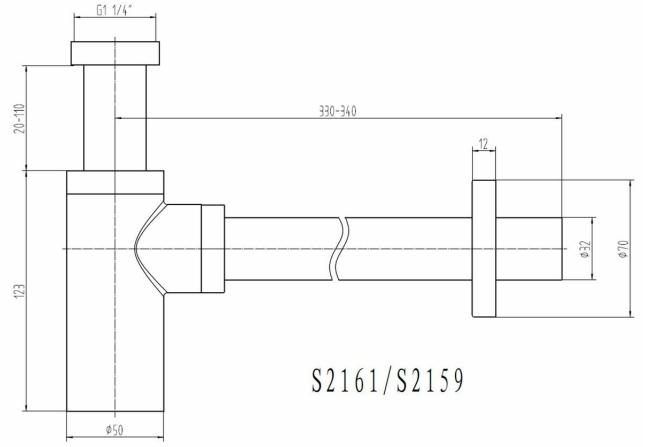

Półsyfon umywalki METALOWY OKRĄGLY JANO

Indeks: 55444 Producent: JANO

Cena: 227.50 zł

Opis

Półsyfon umywalki METALOWY OKRĄGLY JANO

METALOWY ODPLYW, OKRĄGLY NOWOCZESNY DESIGN

- **Materiał wykonania** Mosiądz
- **Kolor** Srebrny
- **Oszczędność miejsca** Nie
- **Kształt syfonu** Butelka
- **Uruchomienie odprowadzenia** Odpływ swobodny
- **Rodzaj korka** Syfon
- **Wysokość (w cm)** 50
- **Szerokość (w cm)** 30
- **Waga (w kg)** 1
- **Gwarancja (w latach)** 2

Parametry

Marka	JANO
Kod produktu	s2161
EAN	5908289683820
Stan	Nowy

Zdjęcia

S2161/S2159