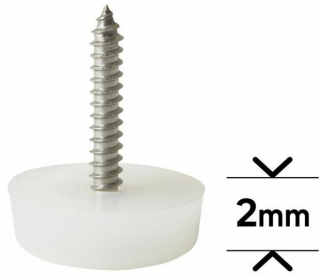

Podkładki na śrubę zewnętrzną 22 mm 4 szt. Standers

Indeks: 289879 Producent: STANDERS

Cena: **17.52 zł**

Opis

Podkładki na śrubę zewnętrzną 22 mm 4 szt. Standers

Podkładki z polipropylenu Standers w kolorze białym o średnicy 22 mm i grubości 2 mm to podkładki wbijane, które zapewniają trwałe zamocowanie oraz szybki montaż na nóżkach krzesła lub innego mebla. Są odporne na promienie UV, nie odbarwiają się oraz są przeznaczone do użytku na zewnątrz. Nadają się do każdego rodzaju mebli zewnętrznych, np. leżaków, stołów oraz krzeseł chroniąc powierzchnię drewnianych tarasów. Mocowanie podkładki jest proste: w przypadku twardego drewna warto wstępnie nawiercić podłoże, a następnie umieścić podkładkę na nodze i delikatnie ją przykręcić, zapewniając trwałe zamocowanie. Aby zapewnić ochronę podłóg lub mebli należy regularnie wymieniać podkładki na nowe. Opakowanie gwarantuje minimalny wpływ na środowisko, bez tworzyw sztucznych, w całości nadające się do recyklingu.

- **Długość (w mm)** 22
- **Szerokość (w mm)** 22
- **Grubość (w mm)** 2
- **Materiał wykonania** Guma
- **Kształt** Okrągły
- **Typ podłogi** Wszystkie rodzaje podłóg
- **Ilość sztuk w opakowaniu** 4
- **Mocowanie** Do przykręcenia
- **Marka handlowa** STANDERS
- **Gwarancja (w latach)** 3
- **Kod PKWiU** 32.99.11.0
- **Kod EAN** 3276007524420
- **Numer referencyjny** 85066300

Parametry

Stan

Nowy

Zdjęcia

∅22mm | x4