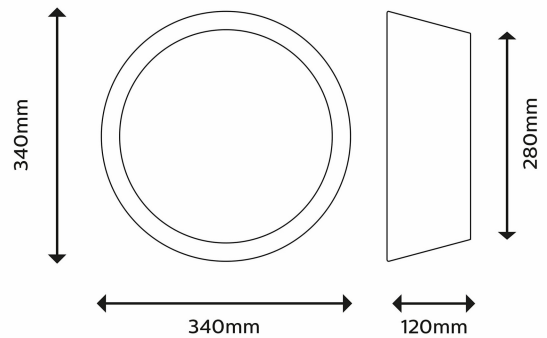

Temperatura barwowa 2000

Kod produktu 8718699787257

EAN 8718699777357

Zdjęcia