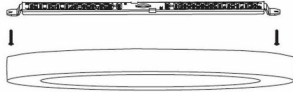

sposób montażu:
natynkowy

lub podtynkowy