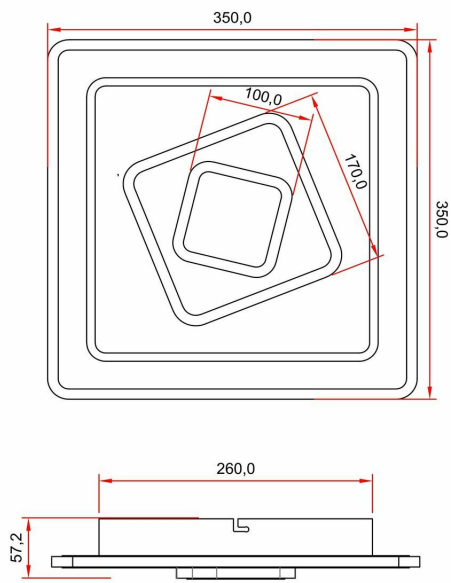

& Inspire