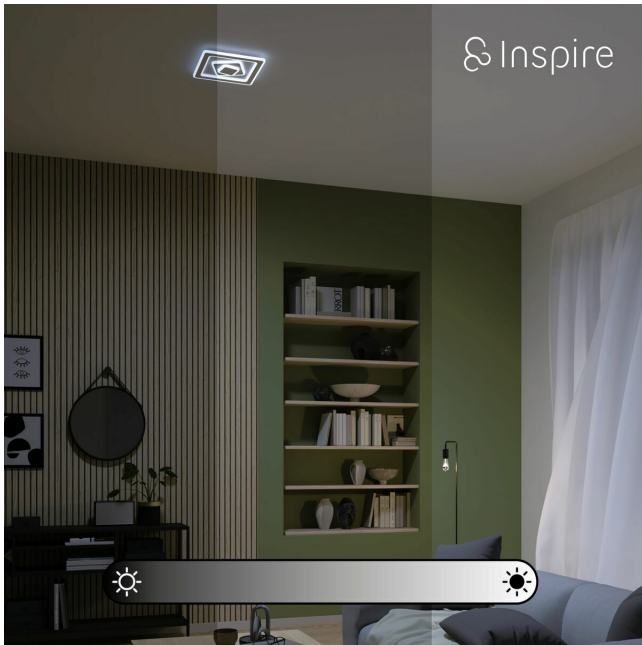

Plafon Kosta biały śr. 37 cm LED Inspire

Indeks: **310826** Producent: **INSPIRE**

Cena: **515.37 zł**

Opis

Plafon Kosta biały śr. 37 cm LED Inspire

- **Źródło światła w zestawie** Nie
- **Rodzaj trzonka** Moduł LED
- **Temperatura koloru (w K)** od 2700 do 6500
- **Maksymalna moc światła (w W)** 40
- **Klasa szczelności (IP + IK)** IP20
- **Napięcie (w V)** 220-240
- **Zmiana kolorów** Tak
- **Zmiana barwy światła** Tak
- **Możliwość ściemniania** Tak
- **Wykończenie produktu** Malowany
- **Średnica (w cm)** 35
- **Szerokość (w cm)** 35
- **Wysokość (w cm)** 5.5
- **Głębokość (w cm)** 5.7
- **Materiał wykonania** Metal
- **Typ drewna** Nie zawiera drewna
- **Klasa ochronności 2:** urządzenie elektryczne z podwójną izolacją
- **Pilot na wyposażeniu** Tak
- **Marka handlowa** INSPIRE
- **Gwarancja (w latach)** 5
- **Kod PKWiU** 27.40.25.0
- **Kod EAN** 3276007579291

Parametry

Stan Nowy

Zdjęcia

& Inspire

& Inspire