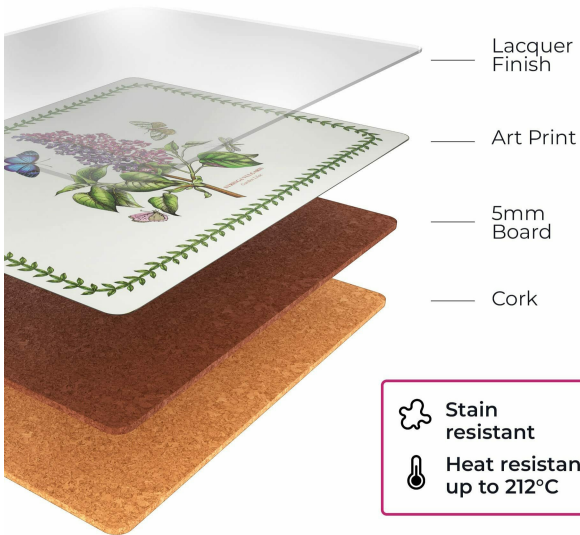

Pimpernel Botanic Garden podkładki pod talerze zestaw 4 szt. (duży)

Indeks: **313124** Producent: **Portmeirion** Kod producenta: **6010648013**

Cena: 222.96 zł

Opis

Pimpernel Botanic Garden podkładki pod talerze zestaw 4 szt. (duży)

Producent: Portmeirion

- Zestaw 4 podkładek z korka - duże
- Pimpernel używa grubej deski 5 mm do wykonania swoich podkładek i podkładek. Jest to zwieńczony ekskluzywnym nadrukiem artystycznym
- z korka, aby uniknąć zarysowań
- Przetrzyj wilgotną szmatką.
- odporność na plamy i odporność na temperaturę do 100 C

- **waga przedmiotu:** 1 pounds
- **Liczba części:** 4
- **punkt znaku wypunktowania:** Zestaw 4 podkładek z korka - duże, Pimpernel używa grubej deski 5 mm do wykonania swoich podkładek i podkładek. Jest to zwieńczony ekskluzywnym nadrukiem artystycznym, z korka, aby uniknąć zarysowań, Przetrzyj wilgotną szmatką., odporność na plamy i odporność na temperaturę do 100 C
- **ilość sztuk w opakowaniu:** 1
- **marka:** Pimpernel
- **zewnętrznie przypisany identyfikator produktu:** 787162981575, 749151442184, 0787162981575, 0749151442184, 00749151442184
- **rozmiar:** L
- **numer części:** 6010648013
- **kolor:** Wielokolorowy
- **nazwa typu elementu:** Botanic Garden Podkładki S/4 (M)
- **waga opakowania przedmiotu:** 2.159 kilograms
- **producent:** Portmeirion
- **kształt przedmiotu:** Prostokąt
- **zalecane węzły przeglądania:** 20853170031, 20658154031
- **numer modelu:** 6010648013
- **nazwa przedmiotu:** Pimpernel Botanic Garden podkładki pod talerze zestaw 4 szt. (duży)
- **data premiery:** 2015-01-01T00:00:01Z
- **data uruchomienia strony produktu:** 2020-09-30T06:56:32.968Z
- **materiał:** Korek
- **instrukcje opieki:** Wytrzyj do czysta

Zdjęcia

Botanic Garden
Collection

[Set of four]

Beautiful and
Exquisite Artistry

- Gorgeous floral design with triple leaf border
- Elegant addition to your kitchen collection

Suitable for
Daily Use

High quality coating