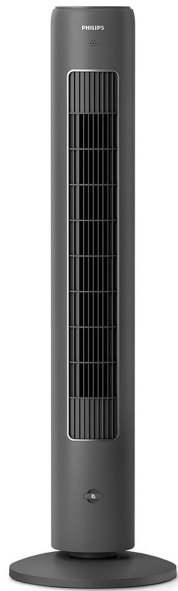

Tryb dla każdego nastroju

W pełni dostosuj wydajność wentylatora dzięki ustawieniom prędkości i trybom specjalnym