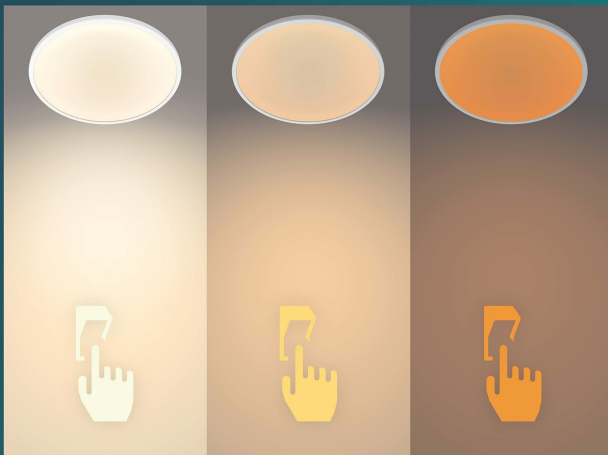

- **waga przedmiotu:** 540 grams
- **punkt znaku wypunktowania:** Ciesz się przyjemnym, ciepłym, białym światłem LED (2700 K), 3 ustawienia jasności, Nie jest wymagany ściemniacz ani dodatkowa instalacja, Światło, które nie męczy oczu, Zaoszczędź do 90% energii, dzięki niskiemu zużyciu
- **ilość sztuk w opakowaniu:** 1
- **marka:** PHILIPS
- **liczba źródeł światła:** 1
- **poziom opakowania:** unit
- **numer części:** 915005776701
- **określone zastosowania produktu:** Gospodarstwo domowe
- **kolor:** biały
- **waga opakowania przedmiotu:** 0.71 kilograms
- **producent:** Philips
- **moc:** 18 watts
- **zewnętrznie przypisany identyfikator produktu:** 8718699680978
- **użycie wewnątrz na zewnątrz:** indoor
- **zalecane węzły przeglądania:** 20785941031
- **numer modelu:** 915005776701
- **nazwa przedmiotu:** Philips LED lampa sufitowa Superslim Sceneswitch 18 W
- **rodzaj źródła zasilania:** Zasilanie kablem elektrycznym
- **Napięcie:** 240 volts
- **data uruchomienia strony produktu:** 2020-12-03T09:33:45.308Z
- **materiał:** Tworzywo sztuczne, Metal
- **wymagany jest montaż:** 1
- **rodzaj pokoju:** Sypialnia

Parametry

Stan

Nowy

Zdjęcia

3 ustawienia światła za jednym dotknięciem przełącznika

Ciepłe białe światło

Tworzenie przyjemnego nastroju