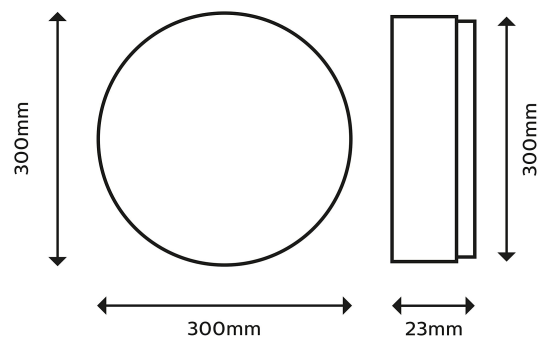

Parametry

Stan

Nowy

Zdjęcia