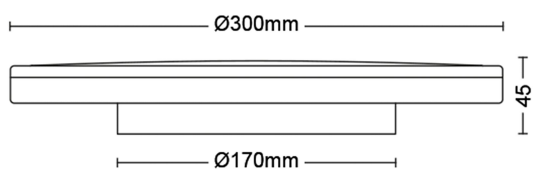

- **moc:** 18 watts
- **zewnętrznie przypisany identyfikator produktu:** 8719514431942
- **użycie wewnątrz na zewnątrz:** indoor
- **zalecane węzły przeglądarki:** 20785941031, 20784174031
- **numer modelu:** 45318000
- **nazwa przedmiotu:** Philips LED Lampa sufitowa Ozziet CL570 18W, 4000 K, biała, 2 strefy światła, 3 różne ustawienia
- **rodzaj źródła zasilania:** AC/DC
- **data uruchomienia strony produktu:** 2022-07-01T10:07:16.990Z
- **materiał:** Metal
- **rodzaj pokoju:** Sypialnia, Pokój dzienny

Parametry

Stan

Nowy

Zdjęcia