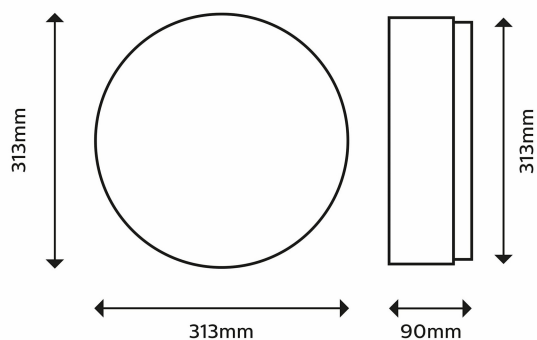

- **określone zastosowania produktu:** Gospodarstwo domowe
- **kolor:** biały
- **nazwa typu elementu:** lampa sufitowa
- **waga opakowania przedmiotu:** 0.88 kilograms
- **producent:** Philips
- **moc:** 27 watts
- **zewnętrznie przypisany identyfikator produktu:** 8718699758882
- **użycie wewnątrz na zewnątrz:** indoor
- **zalecane węzły przeglądamy:** 20784927031
- **numer modelu:** 929002367701
- **specjalna funkcja:** Energooszczędna
- **nazwa przedmiotu:** Philips Lampa sufitowa LED Doris, do łazienki, 17 W, klasa ochrony IP44, biała, ciepłe białe światło (2700 K)
- **rodzaj źródła zasilania:** AC
- **Napięcie:** 240 volts
- **data uruchomienia strony produktu:** 2021-06-23T16:02:39.639Z
- **jasność:** 1500 lumen
- **materiał:** Tworzywo sztuczne Stal stopowa
- **rodzaj pokoju:** Łazienka

Parametry

Stan

Nowy

Zdjęcia