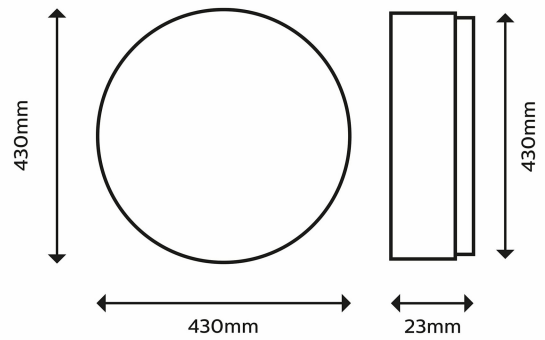

Parametry

Stan

Nowy

Zdjęcia