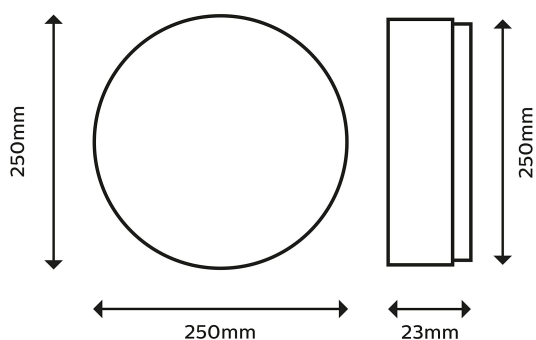

- **liczba źródeł światła:** 1
- **efektywność:** F
- **poziom opakowania:** unit
- **Liczba przedmiotów:** 1
- **numer części:** 929002546401
- **styl:** 15 W
- **kolor:** czarny
- **nazwa typu elementu:** lampa sufitowa
- **waga opakowania przedmiotu:** 0.54 kilograms
- **moc:** 15 watts
- **zewnętrznie przypisany identyfikator produktu:** 8719514256606
- **zalecane węzły przeglądania:** 20785941031
- **numer modelu:** 929002546401
- **specjalna funkcja:** Energooszczędna
- **nazwa przedmiotu:** Philips Lampa LED 3 w 1 SceneSwitch CL550 1300 lm 2700 K, ściemnianie bez ściemniacza, czarna
- **rodzaj źródła zasilania:** prąd zmienny
- **Napięcie:** 240 volts
- **data uruchomienia strony produktu:** 2021-06-25T19:33:03.320Z
- **jasność:** 1300 lumen
- **materiał:** Tworzywo sztuczne Stal stopowa
- **typ mocowania:** Montowanie sufitowe
- **wymagany jest montaż:** 1

Parametry

Stan

Nowy

Zdjęcia