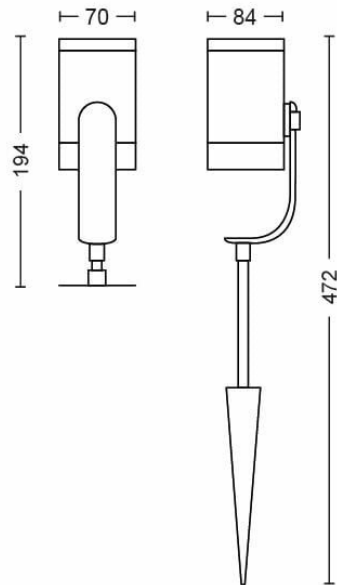

**Rozświetl przestrzeń wokół domu
i zobacz ją w nowych kolorach**

Dodaj mostek Philips Hue i odblokuj wszystkie możliwości

- Nieskończone możliwości sterowania światłem w domu i poza nim
- Stabilne połączenie i automatyczne aktualizacje, które nie obciążają sieci
- Łatwa kontrola i zapisywanie ustawień, nawet gdy Twoje Wi-Fi nie działa
- Możliwość tworzenia automatycznych scen, stref i harmonogramów
- Współpraca z innymi urządzeniami smart

Mostek Philips Hue jest sprzedawany oddzielnie

Works with
SmartThings

Works with
Apple Home

Works with
Google Home

Works with
alexa