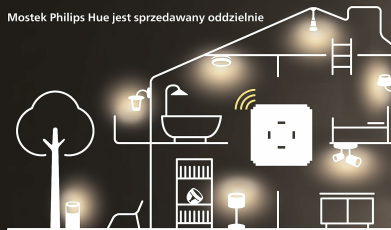

Dodaj mostek Philips Hue i odblokuj wszystkie możliwości

- Nieskończone możliwości sterowania światłem w domu i poza nim
- Stabilne połączenie i automatyczne aktualizacje, które nie obciążają sieci
- Łatwa kontrola i zapisywanie ustawień, nawet gdy Twoje Wi-Fi nie działa
- Możliwość tworzenia automatycznych scen, stref i harmonogramów
- Współpraca z innymi urządzeniami smart

Mostek Philips Hue jest sprzedawany oddzielnie