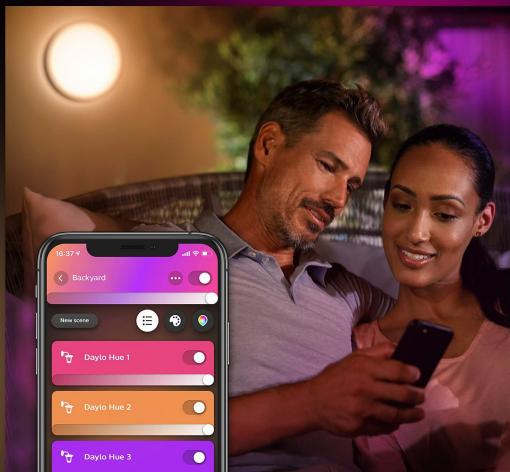

zewnątrznym. Dzięki temu wytrzymałe wszystkie warunki pogodowe, a Ty nie musisz martwić się nawet ulewnym deszczem.

- **ilość sztuk w opakowaniu:** 1
- **marka:** Philips Hue
- **efektywność:** G
- **metoda kontroli:** remote
- **poziom opakowania:** unit
- **protokół łączności:** Zigbee
- **rozmiar:** 1 Pack
- **numer części:** 915005843201
- **styl:** Nowoczesny
- **nazwa typu elementu:** Lampa ścienna zewnętrzna
- **producent:** Signify
- **liczba pudełek:** 1
- **zewnątrznie przypisany identyfikator produktu:** 8727900775815, 8718696174401, 08718696174401
- **numer modelu:** 915005843201
- **nazwa przedmiotu:** Philips Hue White and color ambiance Kinkiet zewnętrzny Daylo Wbudowane źródło światła LED Światło białe i kolorowe Zasilanie sieciowe Inteligentne sterowanie dzięki mostkowi Hue\*
- **data uruchomienia strony produktu:** 2020-09-27T15:55:38.496Z
- **temperatura koloru:** 2700 kelvin
- **zawarte komponenty:** 1x lampa zewnętrzna ze zintegrowanym źródłem światła LED Philips Hue White and Color Ambiance
- **liczba źródeł światła:** 1
- **forma oprawy oświetleniowej:** path
- **Liczba przedmiotów:** 1
- **określone zastosowania produktu:** do zastosowania zewnętrznego
- **kolor:** Czarny
- **waga opakowania przedmiotu:** 1.12 kilograms
- **moc:** 15 watts
- **użycie wewnątrz na zewnątrz:** outdoor
- **zalecane węzły przeglądania:** 20785979031
- **specjalna funkcja:** 16 mln kolorów, wiele odcieni bieli, możliwość przyciemniania, inteligentne sterowanie, Światło białe i 16 mln kolorów
- **rodzaj źródła zasilania:** AC/DC
- **Napięcie:** 230 volts
- **jasność:** 1200 lumen
- **materiał:** Aluminium

## Zdjęcia

Wybieraj spośród wszystkich odcieni  
bieli i 16 mln kolorów światła

Korzystaj z gotowych scen lub twórz  
własne, aby rozświetlić każdą chwilę

Stwórz doskonały nastrój  
na każdą okazję

Bądź smart z Mostkiem Hue