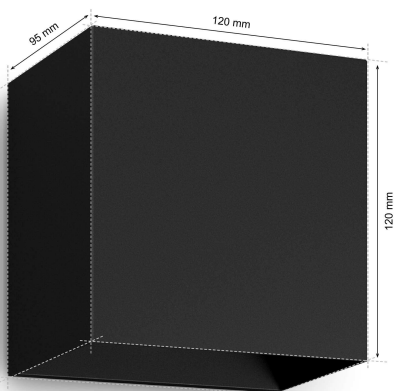

- **forma oprawy oświetleniowej:** wall
- **efektywność:** F
- **poziom opakowania:** unit
- **Liczba przedmiotów:** 1
- **numer części:** 8719514466777
- **określone zastosowania produktu:** Patio
- **kolor:** Antracyt
- **nazwa typu elementu:** Kinkiet zewnętrzny Resonate
- **waga opakowania przedmiotu:** 0.83 kilograms
- **producent:** Signify
- **liczba pudełek:** 1
- **moc:** 8 watts
- **zewnętrznie przypisany identyfikator produktu:** 8719514466777
- **użycie wewnątrz na zewnątrz:** outdoor
- **zalecane węzły przeglądania:** 20785979031, 20784317031
- **numer modelu:** 929003553001
- **nazwa przedmiotu:** Philips Hue Resonate White and Color Ambiance Zewnętrzna Lampa Ściana LED, Czarna, 16 mln Kolorów, Możliwość Przyciemniania, Sterowanie Aplikacją
- **data uruchomienia strony produktu:** 2023-02-16T15:32:22.691Z
- **materiał:** Stal nierdzewna

Parametry

Stan

Nowy

Zdjęcia